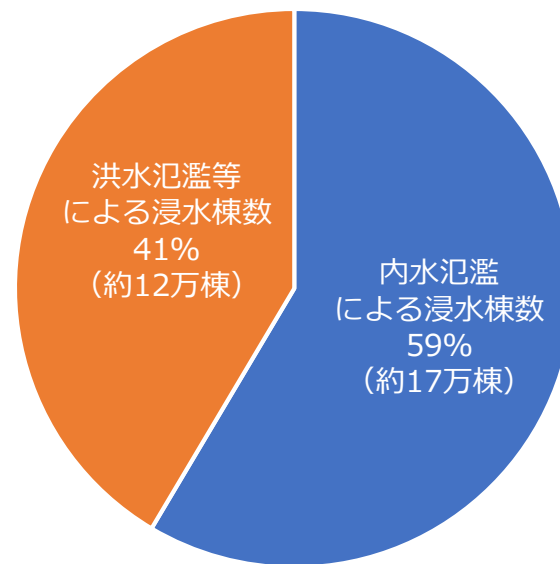

近年の全国における水害被害（平成25年～令和4年）

- 過去10年間の全国の水害被害額の合計は約4.1兆円で、そのうち約3割が内水氾濫によるもの。
- 過去10年間の全国の浸水棟数は内水氾濫によるものが約17万棟。

【被害額】<全国>

【浸水棟数】<全国>

(水害統計調査(平成25年～令和4年)より集計)