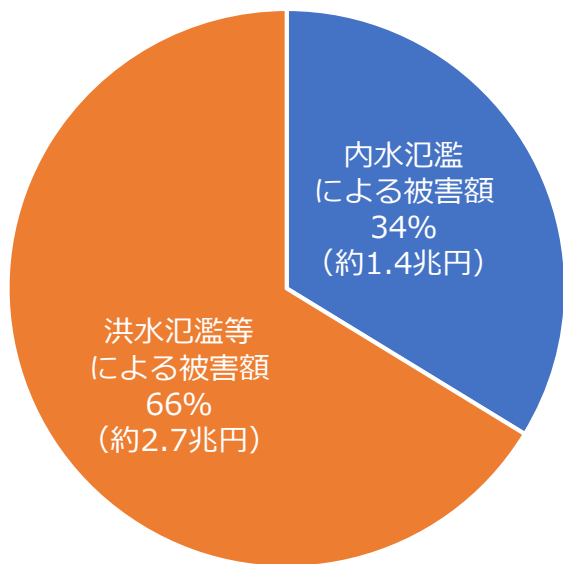

近年の全国における水害被害（平成25年～令和4年）

- 過去10年間の全国の水害被害額の合計は約4.1兆円で、そのうち約3割が内水氾濫によるもの。
- 過去10年間の全国の浸水棟数は内水氾濫によるものが約17万棟。

【被害額】<全国>

【浸水棟数】<全国>

(水害統計調査(平成25年～令和4年)より集計)